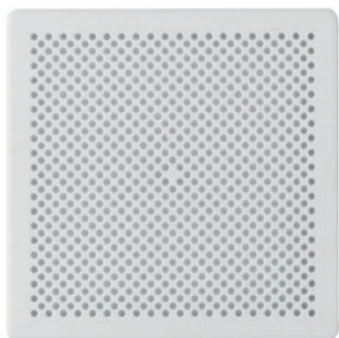

Griglia decorativa Rigi

Verniciata in bianco

Codice articolo 6054363