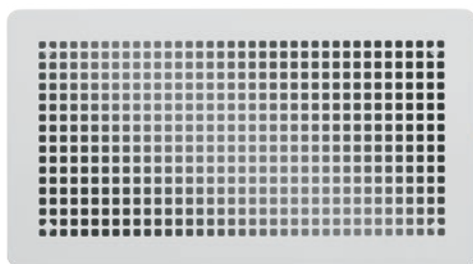

Griglie decorative Rettangolari in acciaio/acciaio inox/alluminio

Per aria immessa e aria ripresa, in abbinamento a bocchette rettangolari.

Con collegamento a innesto, dimensioni: 147 x 267 mm.

Ciascuna disponibile in due versioni:

in lamiera d'acciaio bianca (RAL9016), verniciata a fuoco o in acciaio inox spazzolato / alluminio.

Griglia decorativa Pizol

Verniciata in bianco

Codice articolo 6046698