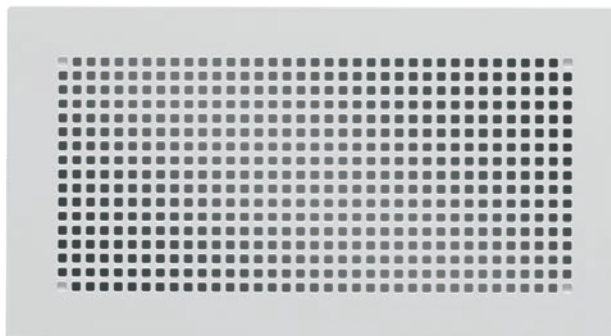

Griglia decorativa Karibik
Codice articolo 6047228