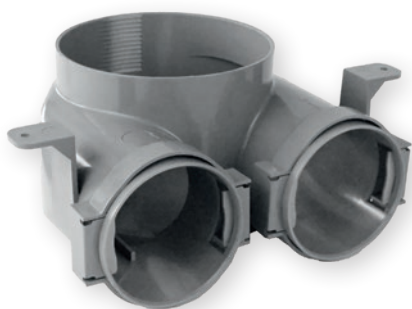

Componenti sotto intonaco per uscite decorative circolari

Cilindro di collegamento quick 75 corto	6050374
Cilindro di collegamento quick 75 medio	6050375
Cilindro di collegamento quick 90 corto	6050377
Cilindro di collegamento quick 90 medio	6050378
Uscita circolare 90° laterale	2070997

Per aria immessa e aria ripresa in abbinamento a griglie decorative circolari e quadrate.

In plastica, ciascuna con 2 raccordi di collegamento DN75 o un raccordo di collegamento DN90.

Inclusi fissaggio, coperchio terminale e copertura di protezione in fase di cantiere. Idonei elementi a vista a pagina 5 e 6.