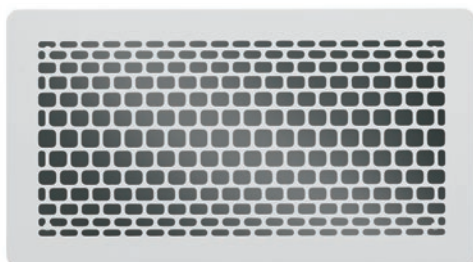

Griglia decorativa Sântis

Verniciata in bianco

Codice articolo 6046726