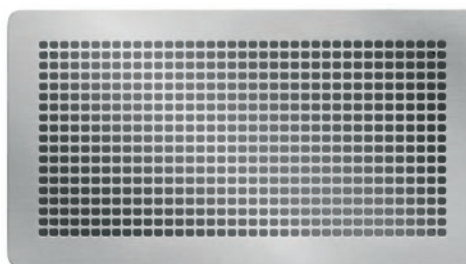

Griglia decorativa Pizol

Acciaio inox spazzolato

Codice articolo 6046696