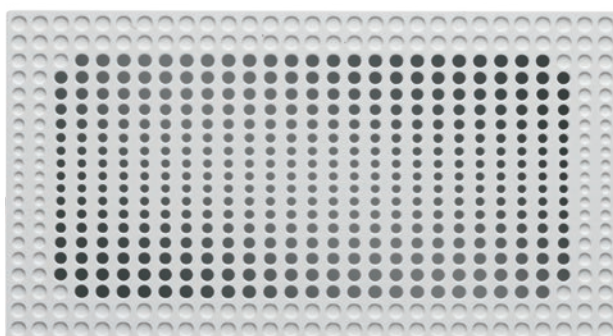

Griglia decorativa Atlantik
Codice articolo 6046745