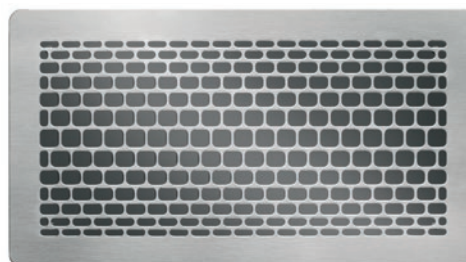

Griglia decorativa Sântis

Acciaio inox spazzolato

Codice articolo 6046724