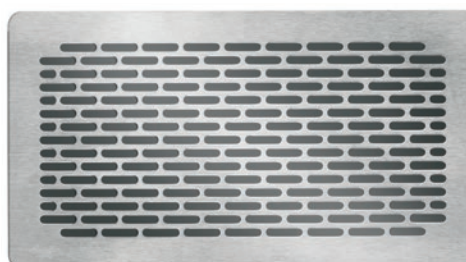

Griglia decorativa Alvier

Acciaio inox spazzolato

Codice articolo 6046700