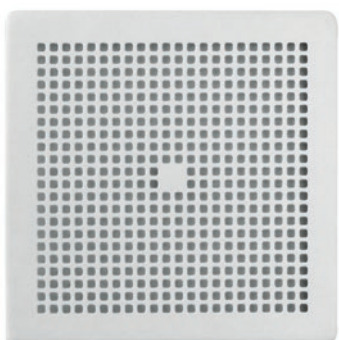

Griglia decorativa Calanda

In lamiera d'acciaio, verniciata in bianco (RAL9016)

Codice articolo 6052161