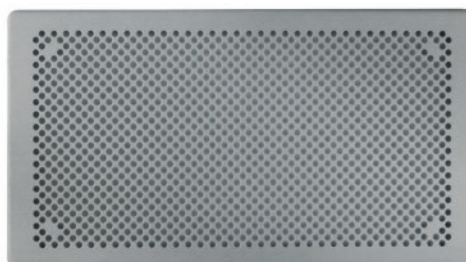

Verniciata in bianco

Codice articolo 6046726

**Griglia decorativa Sântis**

Acciaio inox spazzolato

Codice articolo 6046724

**Griglia decorativa Pilatus**

Verniciata in bianco

Codice articolo 6054365

**Griglia decorativa Pilatus**

Alluminio

Codice articolo 6054366