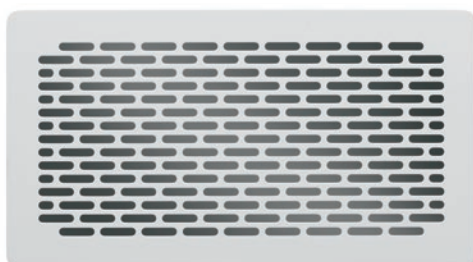

Griglia decorativa Alvier

Verniciata in bianco

Codice articolo 6046702