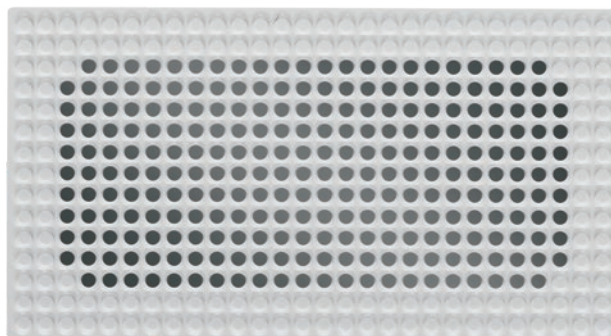

Griglia decorativa Adria
Codice articolo 6046744